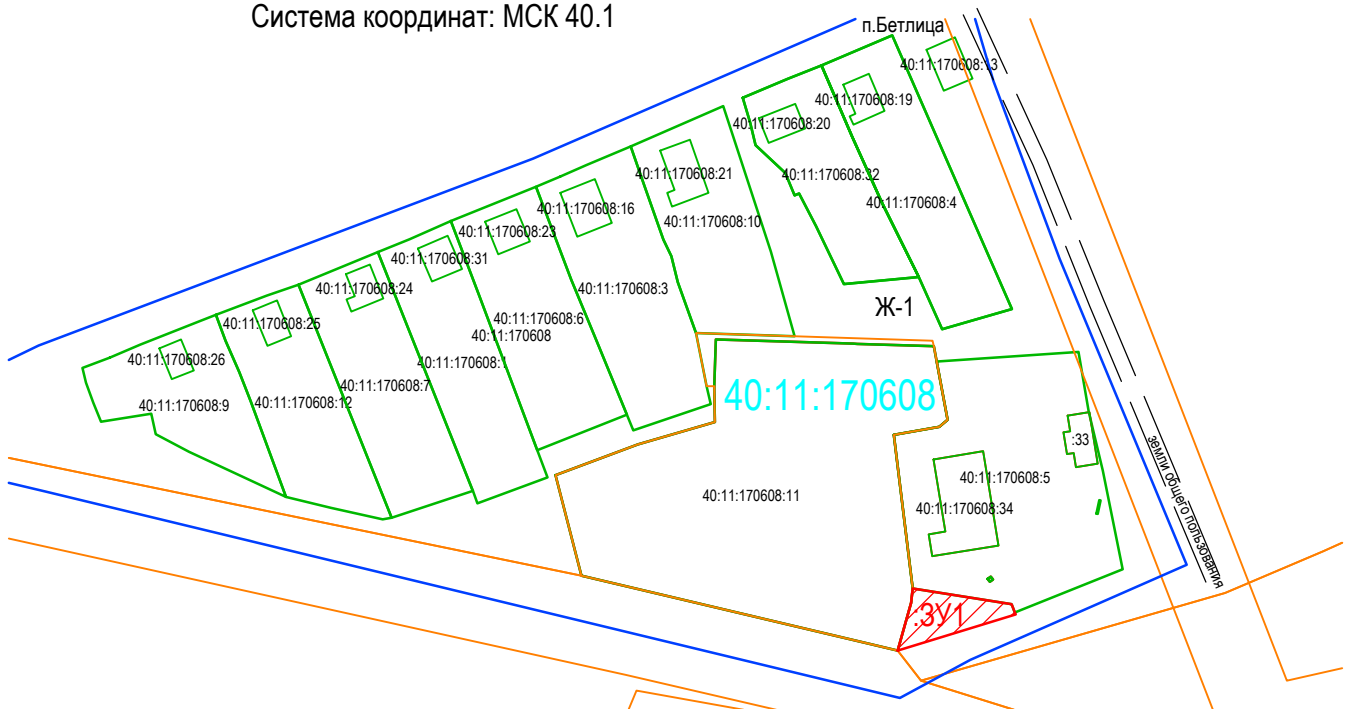

**Схема расположения земельного участка или земельных участков
на кадастровом плане территории**

Условный номер земельного участка 40:11:170608:ЗУ1		
Площадь земельного участка – 266 кв.м.		
Кадастровый квартал 40:11:170608		
Обозначение характерных точек границ	Координаты, м	
	X	Y
1	2	3
1	375562,95	1148781,21
2	375575,6	1148784,8
3	375579,36	1148785,16
4	375575,25	1148811,37
5	375573,04	1148812,24
6	375572,57	1148812,43
1	375562,95	1148781,21

Система координат: МСК 40.1

Масштаб 1:2000

Условные обозначения:

- - граница кадастрового квартала
- 40:11:170608 - номер кадастрового квартала
- - существующая часть границы, имеющиеся в ГКН сведения о которой достаточны для определения ее местоположения
- - вновь образованная часть границы, сведения о которой достаточны для определения ее местоположения
- :ЗУ1 - надписи образуемого земельного участка
- :11 - кадастровый номер земельного участка, сведения о котором содержатся в ЕГРН
- Ж-1 - территориальная зона, жилая зона
- - охранный зона инженерных коммуникаций