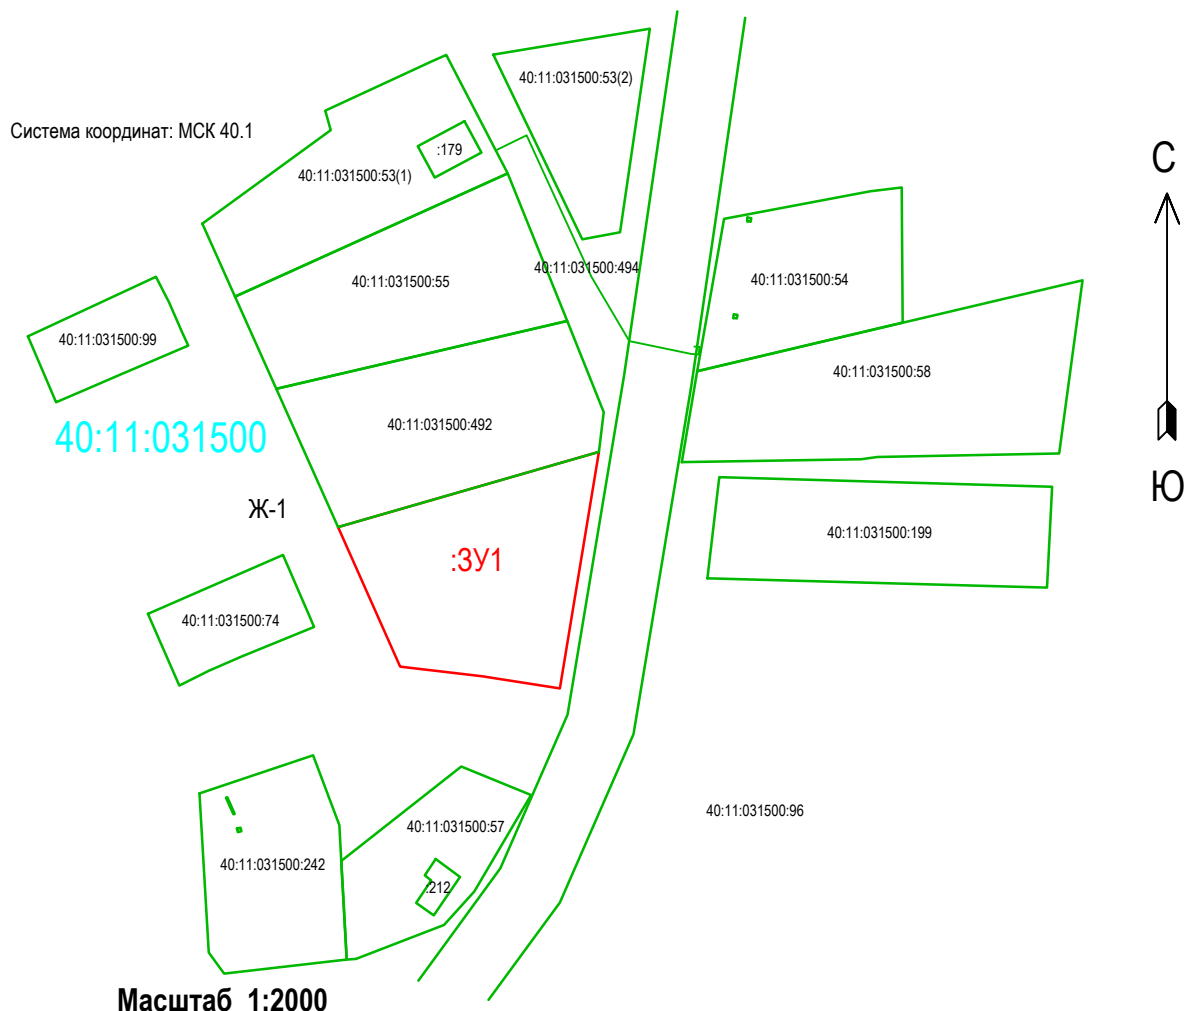

**Схема расположения земельного участка или земельных участков
на кадастровом плане территории**

Условный номер земельного участка 40:11:031500:ЗУ1		
Площадь земельного участка – 2780 кв.м.		
Кадастровый квартал 40:11:031500		
Обозначение характерных точек границ	Координаты, м	
	X	Y
1	2	3
1	378189,72	1145039,21
2	378209,67	1145108,28
3	378147,08	1145097,88
4	378150,3	1145077,33
5	378152,85	1145055,66
1	378189,72	1145039,21

Масштаб 1:2000

Условные обозначения:

- - граница кадастрового квартала
- 40:11:031500 - номер кадастрового квартала
- - существующая часть границы, имеющиеся в ГКН сведения о которой достаточны для определения ее местоположения
- - вновь образованная часть границы, сведения о которой достаточны для определения ее местоположения
- :ЗУ1 - надписи образуемого земельного участка
- :242 - кадастровый номер земельного участка, сведения о котором содержатся в ЕГРН
- Ж-1 - территориальная зона, жилая зона